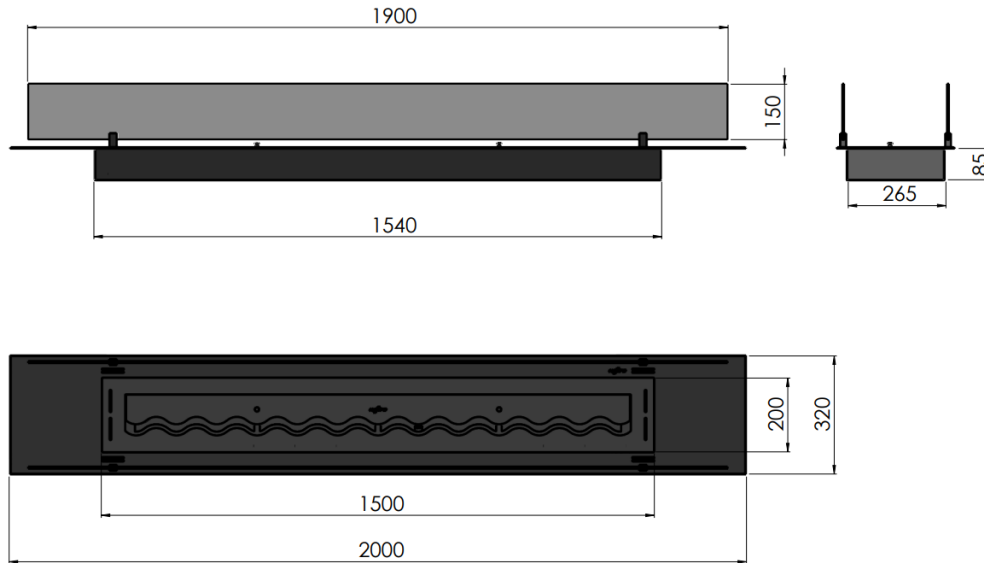

# INSERT BLACK 2000

## 1. Dane techniczne/ Technical description/ Technische Daten

Kolor/Colour/Farbe: Czarny, black, schwarz

Rozmiar/Size/Große: 2000X320X85 mm/+szyby/glasses 150mm

Waga/Weight/Gewicht: 50kg (wysyłane na palecie o wym. 2100mmx800mmx400mm i wadze 67kg/ shipped on a pallet with dimensions 2100mmx800mmx400mm and weighs 67kgs /Der Versand erfolgt auf einer Palette mit den Maßen 2100 mm x 800 mm x 400 mm und einem Gewicht von 67kg)

## 2. Skład zestawu/ Components and kit/ Zusammensetzung des Satzes

Obudowa/ Box /Korpus

Palnik/ Burner/ Brenner: 1500mm stal nierdzewna BLACK/ 1500mm stainless steel black / 1500mm Edelstahl schwarz

Szyby/Glasses/Glass: 8mm hartowana/tempered glass/ gehartet Optiwhite