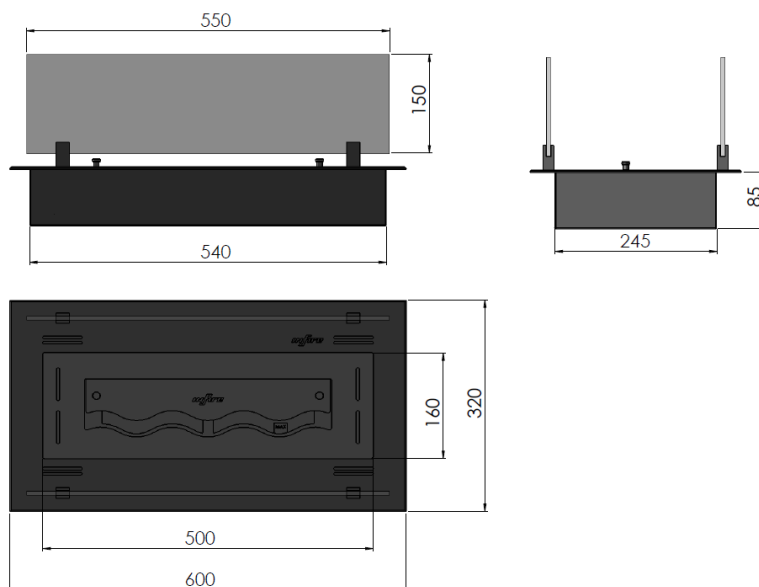

INSERT BLACK 600

1. Dane techniczne/ Technical description/ Technische Daten

Kolor/Colour/Farbe: Czarny, black, schwarz

Rozmiar/Size/Große: 600X320X85 mm/+szyby 150mm

Waga/Weight/Gewicht: 14kg (wysyłane w paczce o wym. 700mmx400mmx180mm i wadze 17kg/
shipped in a package of 700mmx400mmx180mm and weighs 17kgs / Wird in einer Verpackung von
700mmx400mmx180mm geliefert und wiegt 17kgs)

2. Skład zestawu/ Components and kit/ Zusammensetzung des Satzes

Obudowa/ Box /Korpus

Palnik/ Burner/ Brenner: 500mm stal nierdzewna BLACK/ 500mm stainless steel black / 500mm Edelstahl schwarz

Pojemność/ Capacity/ Kapazität: 1L