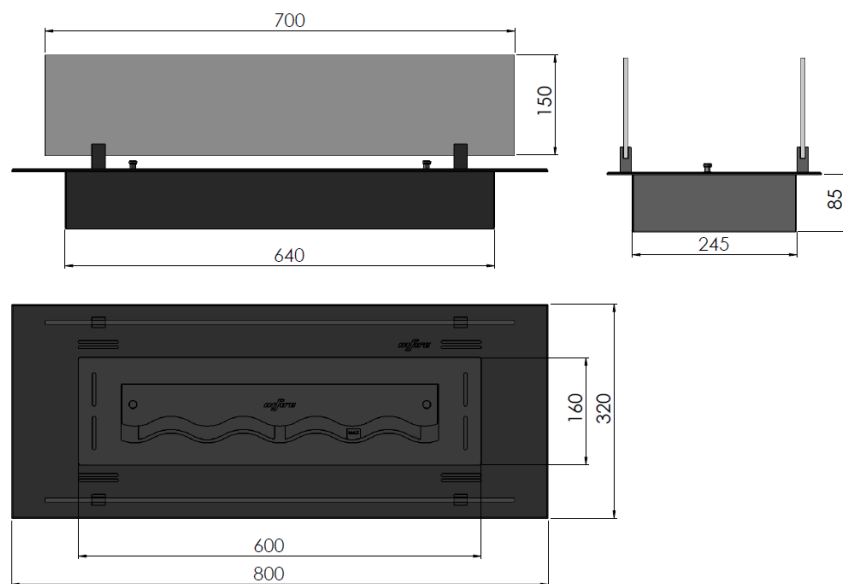

INSERT BLACK 800

1. Dane techniczne/ Technical description/ Technische Daten

Kolor/Colour/Farbe: Czarny, black, schwarz

Rozmiar/Size/Große: 800X320X85 mm/+szyby 150mm

Waga/Weight/Gewicht: 18kg (wysyłane w paczce o wym. 900mmx400mmx180mm i wadze 21kg/ shipped in a package of 900mmx400mmx180mm and weighs 21kgs / Wird in einer Verpackung von 900mmx400mmx180mm geliefert und wiegt 21kgs)

2. Skład zestawu/ Components and kit/ Zusammensetzung des Satzes

Obudowa/ Box /Korpus

Palnik/ Burner/ Brenner: 600mm stal nierdzewna BLACK/ 600mm stainless steel black / 600mm Edelstahl schwarz

Pojemność/ Capacity/ Kapazität: 1,5 L