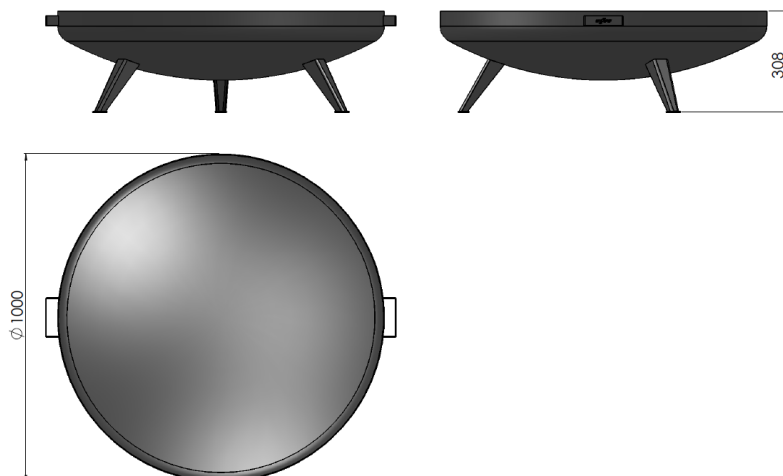

### 1. Dane techniczne/ Technical description/ Technische Daten

Kolor/Colour/Farbe: Czarny / black / black , schwarz

Rozmiar/Size/GroBe:  $\varnothing 1000 \times 308$  mm

Waga/Weight/Gewicht: 17kg netto (wysyłane na palecie o wym. 1200mmx1100mmx450mm i wadze 35kg/ shipped on a pallet measuring 1200mmx1100mmx450mm and weighs 35kgs / Der Versand erfolgt auf einer Palette mit den Maßen 1200 mm x 1100 mm x 450 mm und einem Gewicht von 35kg)

### 2. Skład zestawu/ Components and kit/ Zusammensetzung des Satzes

Okrągła misa na trzech nogach z uchwytami / A round bowl on three legs with handles / Runde Schüssel auf drei Beinen mit Henkeln

### 3. Materiał/ Material/ Tuch:

Stal ( 2mm ) malowana ognioodporną farbą odporną a na bardzo wysokie temperatury w kolorze czerni /

Steel (2mm) painted with fire-resistant black paint that is resistant to very high temperatures /

Mit feuerfester schwarzer Farbe lackierter Stahl (2mm), der sehr hohen Temperaturen standhält.