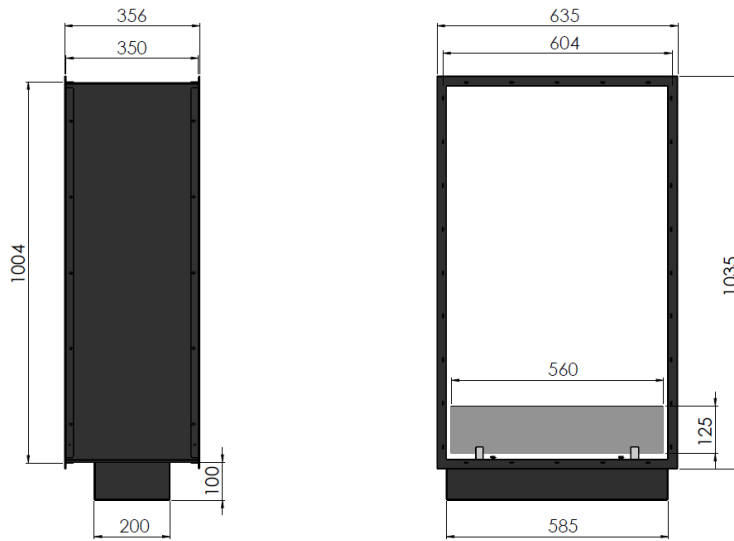

2SIDE 1000 SLIM VERT

1. Dane techniczne/ Technical description/ Technische Daten

Kolor/Colour/Farbe: Czarny, black, schwarz

Rozmiar/Size/Große: 635X1135X350 mm

Waga/Weight/Gewicht: 42kg (wysyłane w paletcie o wym. 1200mmx800mmx500mm i wadze 61kg/
shipped on the pallet with dimensions 1200mmx800mmx500mm and weight 61kgs / Der Versand
erfolgt auf der Palette mit Abmessungen 1200 mm x 800 mm x 500 mm und Gewicht 61 kgs)

Wymiar wnęki/ Recess size/ Aussparungsmaß/ -minimum: 620x1200x350 mm

2. Skład zestawu/ Components and kit/ Zusammensetzung des Satzes

Palnik/ Burner/ Brenner: 500mm stal BLACK/ 500mm steel black / 500mm stahl schwarz