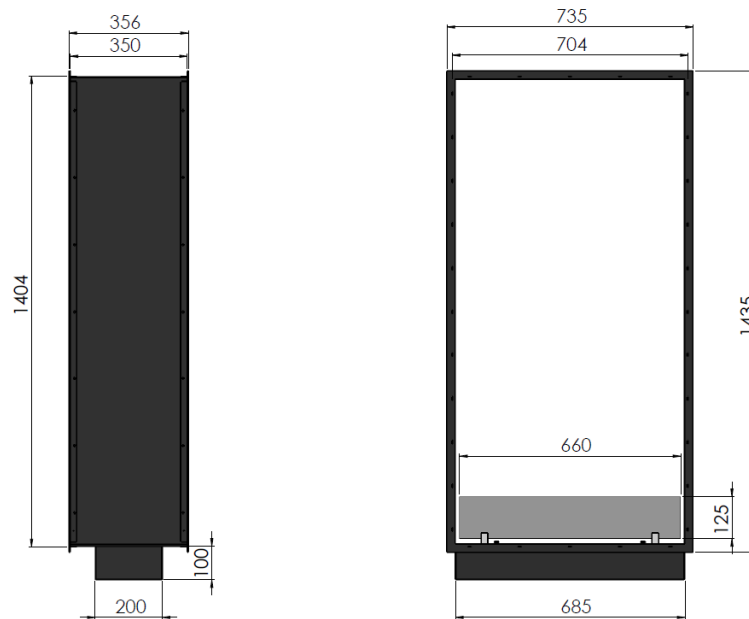

2SIDE 1400 SLIM VERT

1. Dane techniczne/ Technical description/ Technische Daten

Kolor/Colour/Farbe: Czarny, black, schwarz

Rozmiar/Size/GroBe: 735X1435X350 mm

Waga/Weight/Gewicht: 54kg (wysyłane w palecie o wym. 1500mmx800mmx500mm i wadze 73kg/ shipped on the pallet with dimensions 1500mmx800mmx500mm and weight 73kgs / Der Versand erfolgt auf der Palette mit Abmessungen 1500 mm x 800 mm x 500 mm und Gewicht 73 kgs)

Wymiar wnęki/ Recess size/ Aussparungsmaß/ -minimum 720x1520x350 mm

2. Skład zestawu/ Components and kit/ Zusammensetzung des Satzes

Palnik/ Burner/ Brenner: 600mm stal BLACK/ 600mm steel black / 600mm stahl schwarz