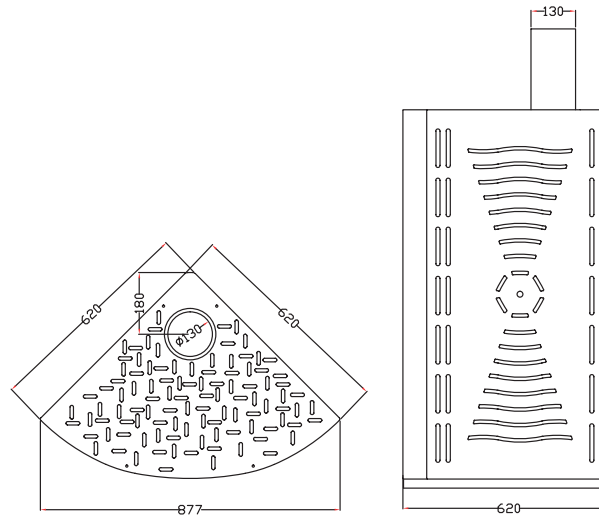

GIUNONE 10,7 KW

STUFE A LEGNA / WOOD STOVES / POËLE À BOIS / ESTUFA DE LEÑA

PHEBO STUFE
MADE IN ITALY

Prestazione ambientale

Optional

DATI TECNICI / CARACTÉRISTIQUES TECHNIQUES / TECHNICAL CHARACTERISTICS / FICHA TÉCNICA

Potenza termica / Thermal power / Puissance thermique / Potencia térmica	10,6 kw
Potenza al focolare / Puissance total / Total power / Potencia total	12 kw
Rendimento / Rendement / output power / Potencia	88,1%
Volume riscaldabile m ³ / Volume chauffable m ³ / Heatable volume m ³ / Volumen calentable m ³	300 m ³
Combustibile / Combustible / Fuel / Combustible	LEGNO
Dimensioni / Taille / Dimension / Tamaño	620x620x1110 mm
Peso netto / Poids net / Net weight / Peso neto	150 Kg
Dimensioni focolare / Dimensions du foyer / Hearth dimensions / Dimensiones del hogar	280x320x210 mm
Dimensioni Porta / Dimensions de la porte / Door dimensions / Dimensiones de la puerta	280x280 mm
Scarico fumi / Sortie fumées / Smoke outlet / Salida de humos	130 Ø mm
Portata / Capacité / Capacity / Capacidad	2,8 Kg/h
Tiraggio medio / Tirage moyen / Average draught / Tiro medio	8,5 Pa
Temperatura dei fumi / Température des fumées / Temperature of exhaust / Temperatura de humos	197 °C
Particolato / Particule / Particulate / Partículas	32,7 mg/mc
OGC / OGC / OGC / OGC	90 mg/mc
CO al 13% O ₂ / CO à 13% O ₂ / CO at 13% O ₂ / CO at 13% O ₂	1428 mg/mc
Nox / Nox / Nox / Nox	71 mg/mc
Massa fumi / Masse fumées / Mass of smoke / Masa de humos	6,5 g/s
Classe di efficienza energetica / Classe d'efficacité énergétique / Energy efficiency class / Clase de eficiencia energética	A+