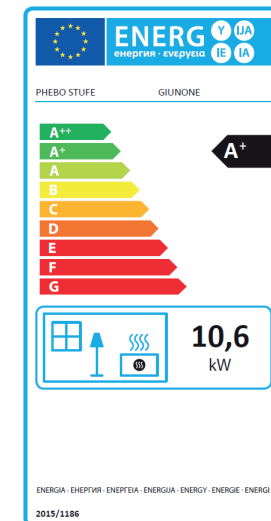

GIUNONE 10,7 KW

STUFE A LEGNA / WOOD STOVES / POËLE À BOIS / ESTUFA DE LEÑA

PHEBO STUFE
MADE IN ITALY

Prestazione ambientale

Optional

DATI TECNICI / CARACTÉRISTIQUES TECHNIQUES / TECHNICAL CHARACTERISTICS / FICHA TÉCNICA

Potenza termica / Thermal power / Puissance thermique / Potencia térmica	10,6 kw
Potenza al focolare / Puissance total / Total power / Potencia total	12 kw
Rendimento / Rendement / output power / Potencia	88,1%
Volume riscaldabile m ³ / Volume chauffable m ³ / Heatable volume m ³ / Volumen calentable m ³	300 m ³
Combustibile / Combustible / Fuel / Combustible	LEGNO
Dimensioni / Taille / Dimension / Tamaño	620x620x1110 mm
Peso netto / Poids net / Net weight / Peso neto	150 Kg
Dimensioni focolare / Dimensions du foyer / Hearth dimensions / Dimensiones del hogar	280x320x210 mm
Dimensioni Porta / Dimensions de la porte / Door dimensions / Dimensiones de la puerta	280x280 mm
Scarico fumi / Sortie fumées / Smoke outlet / Salida de humos	130 Ø mm
Portata / Capacité / Capacity / Capacidad	2,8 Kg/h
Tiraggio medio / Tirage moyen / Average draught / Tiro medio	8,5 Pa
Temperatura dei fumi / Température des fumées / Temperature of exhaust / Temperatura de humos	197 °C
Particolato / Particule / Particulate / Partículas	32,7 mg/mc
OGC / OGC / OGC / OGC	90 mg/mc
CO al 13% O ₂ / CO à 13% O ₂ / CO at 13% O ₂ / CO at 13% O ₂	1428 mg/mc
Nox / Nox / Nox / Nox	71 mg/mc
Massa fumi / Masse fumées / Mass of smoke / Masa de humos	6,5 g/s
Classe di efficienza energetica / Classe d'efficacité énergétique / Energy efficiency class / Clase de eficiencia energética	A+